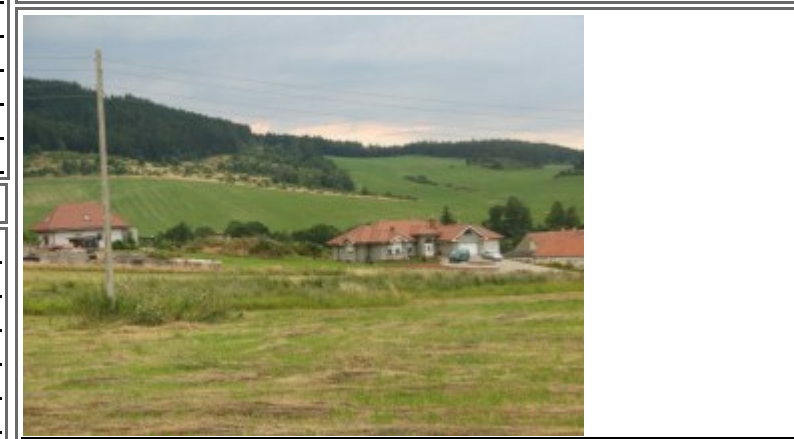

Euro Dom Nieruchomości

Plac Zamenhofa 1/28-29, 58-309 Wałbrzych

tel.606976630 fax.

e-mail:biuro@eurodom.walbrzych.pl

www.eurodom.walbrzych.pl

Informacje ogólne	
Oferta nr	EDN-GS-474
Rodzaj	sprzedaż
Lokalizacja	Stare Bogaczowice
Dzielnica	Struga
Pow. całkowita [m2]	1000.00 m²
Cena	80000.00 PLN
Cena/m2	80.00
Status	aktualna
Imię i nazwisko	Bożena Kaczorkiewicz
Telefon komórkowy	793 111 130
E-mail	biuro@eurodom.walbrzych.pl

Opis	
Plac zabaw	nie
Woda	jest
Dojazd	droga utwardzona
Otoczenie	działki zabudowane
Alarm	nie
Winda	nie
Drzwi antywłamaniowe	nie
Położenie	poza miastem
Prąd	jest

Nieruchomość	
Powierzchnia działki [m2]	0.00
Ukształtowanie działki	płaska
Kształt działki	prostokąt

Pomieszczenia	
Zdjęcia	

© Wszelkie prawa zastrzeżone - Euro Dom